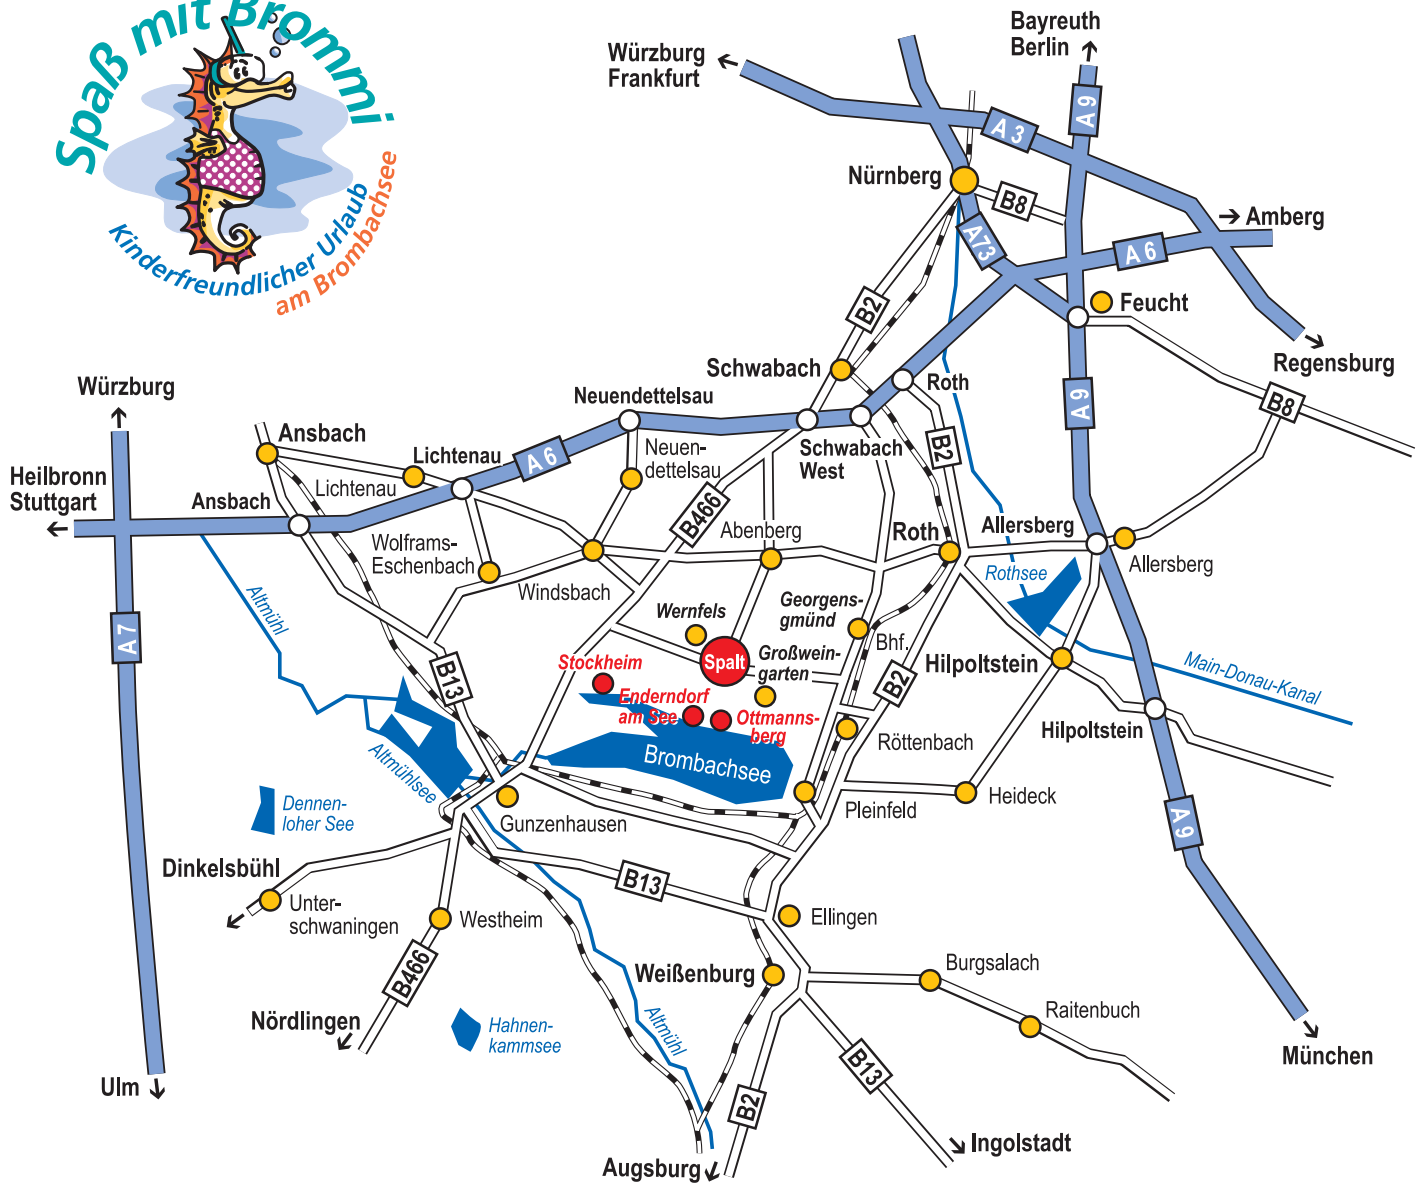

Family Villages Brombachsee

Raus auf's Land, rein ins Vergnügen!

...so finden Sie zu uns:

Tourist Information & Museum HopfenBierGut

im Kornhaus der Stadt Spalt

Gabrieliplatz 1 - 91174 Spalt

Tel: 09175 7965-54, Fax: 09175 7965-950

E-Mail: touristik@spalt.de

Internet: www.spalt.de

Info-Zentrum Enderndorf am See

Freiherr-von-Harsdorf-Str. 23

Enderndorf am See - 91174 Spalt

Fon: 09175 688, Fax: 825

www.family-villages.de